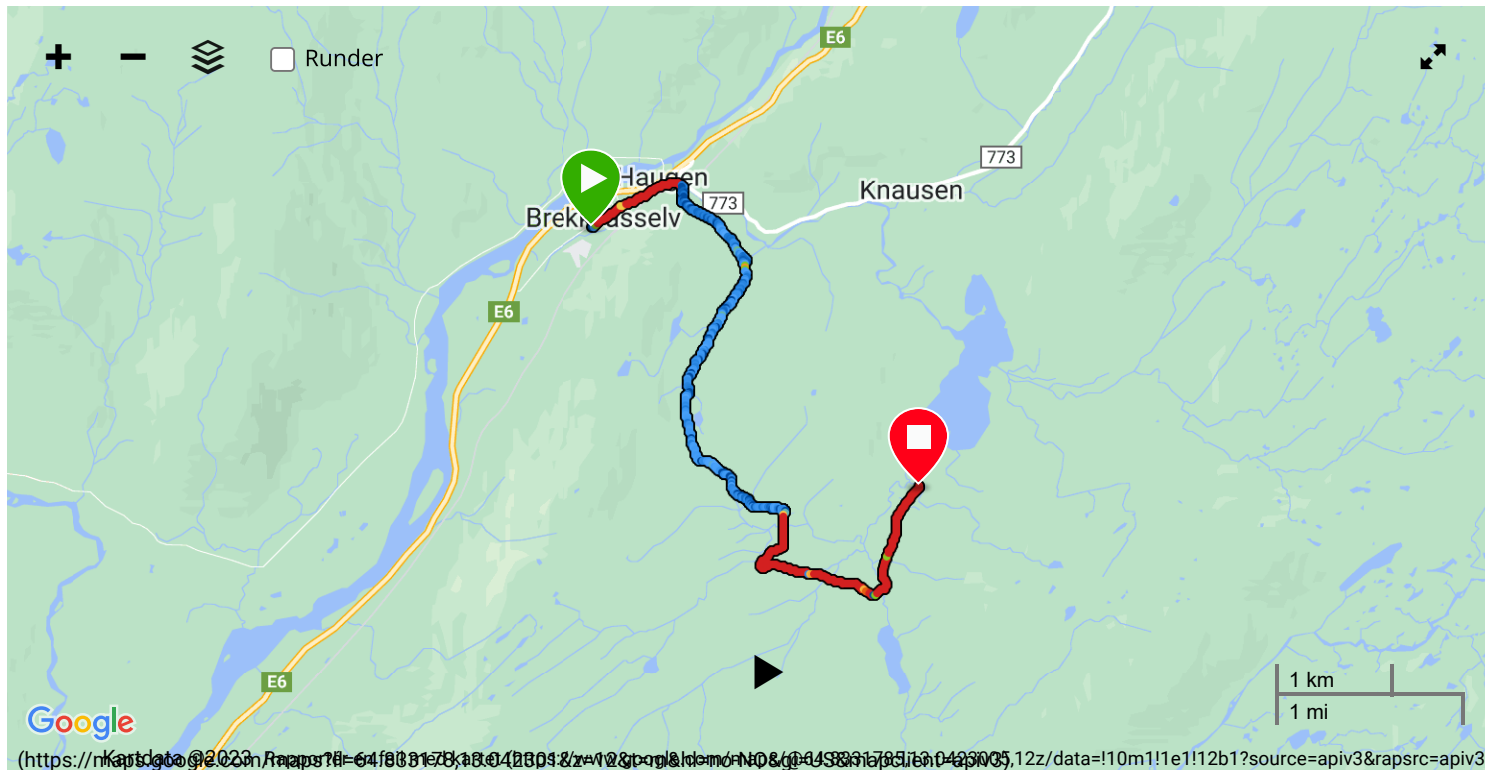

Brekkvasselv - Lundemoen ✓ ✕

Hendelse: -- ▾ Hendelsestype: Uten kategori ▾ Løype: -- ▾ Utstyr: Legg til

0 liker ✎ ★ 📶 🔒 ⚙️

7,58 km

Distanse

1:52:23

Tid

14:50 /km

Gjennomsnittlig tempo

128 m

Total stigning

468

Kalorier