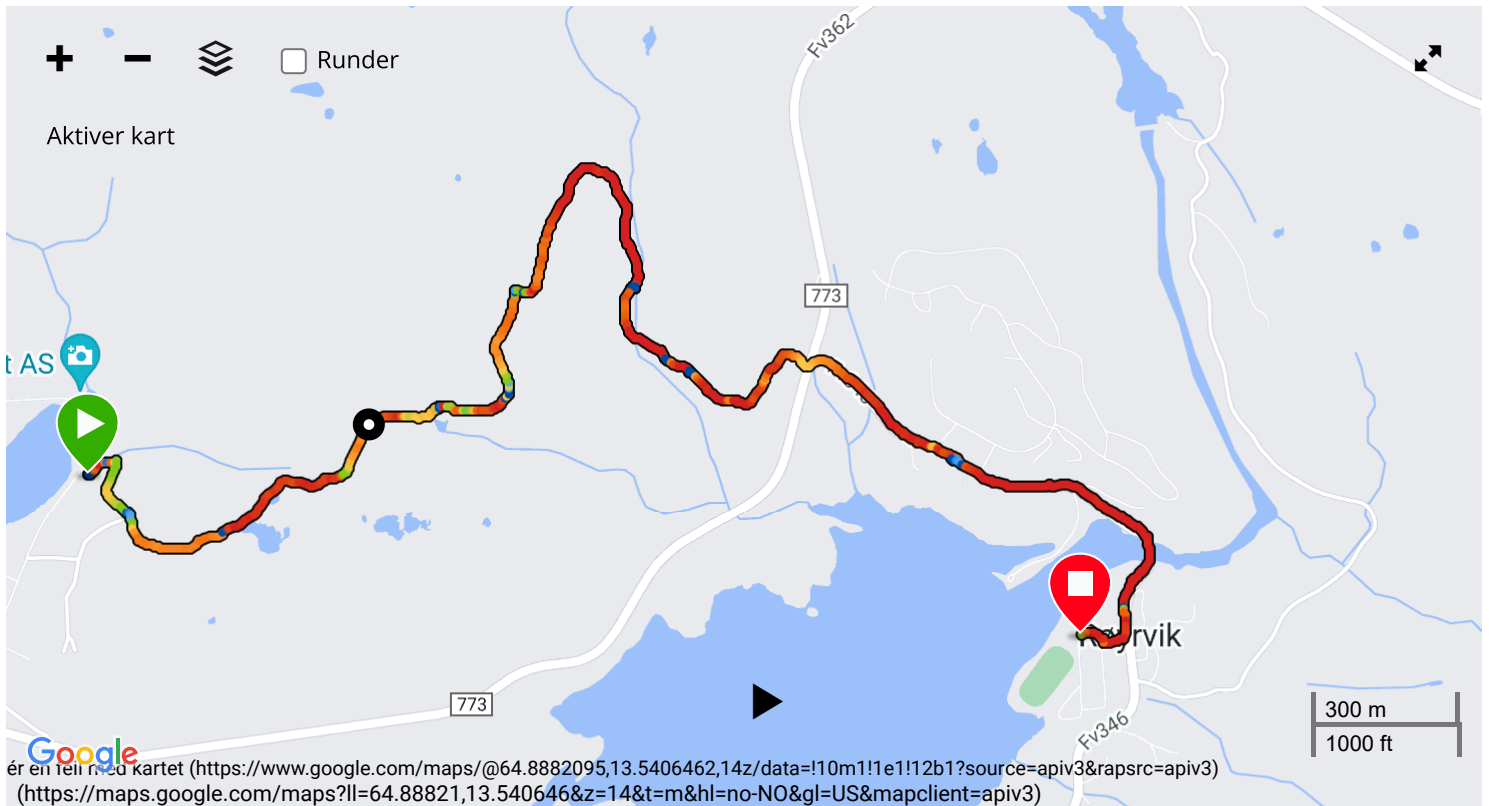

# Børgefjellsenteret - Røyrvik ✎

Hendelse: -- ▾ Hendelsestype: Uten kategori ▾ Løype: -- ▾ Utstyr: Legg til

♥ 0 liker ✎ ★ 🔒 ⚙

3.77 km

Distanse

43:36

Tid

11:34 /km

Gjennomsnittlig tempo

104 m

Total stigning

391

Kalorier

Google  
er en del av kartet (<https://www.google.com/maps/@64.8882095,13.5406462,14z/data=!10m1!1e1!12b1?source=apiv3&rapsrc=apiv3>)  
(<https://maps.google.com/maps?ll=64.88821,13.540646&z=14&t=m&hl=no-NO&gl=US&mapclient=apiv3>)

Saktere Raskere

Tilpass kart ▾

Tid Distanse

Høyde