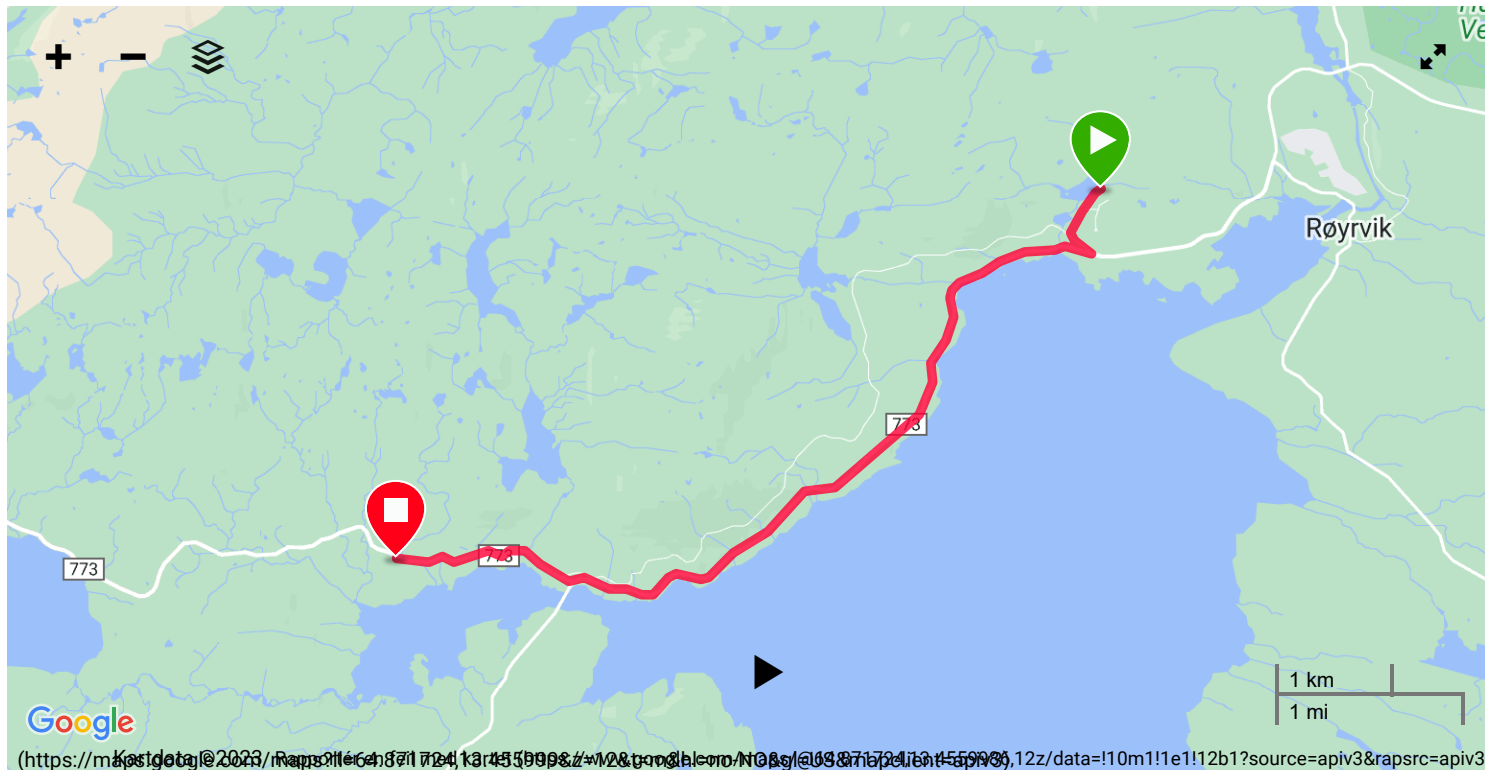

Børgefjellsenteret - Gjersvik veistasjon ✓ ✕

Hendelse: -- ▾ Hendelsestype: Uten kategori ▾ Løype: -- ▾ Utstyr: Legg til

0 liker ✎ ★ 🔒 ⚙

8,36 km

Distanse

9:58

Tid

55,1 km/t

Gjennomsnittlig hastighet

77 m

Total stigning

192

Kalorier