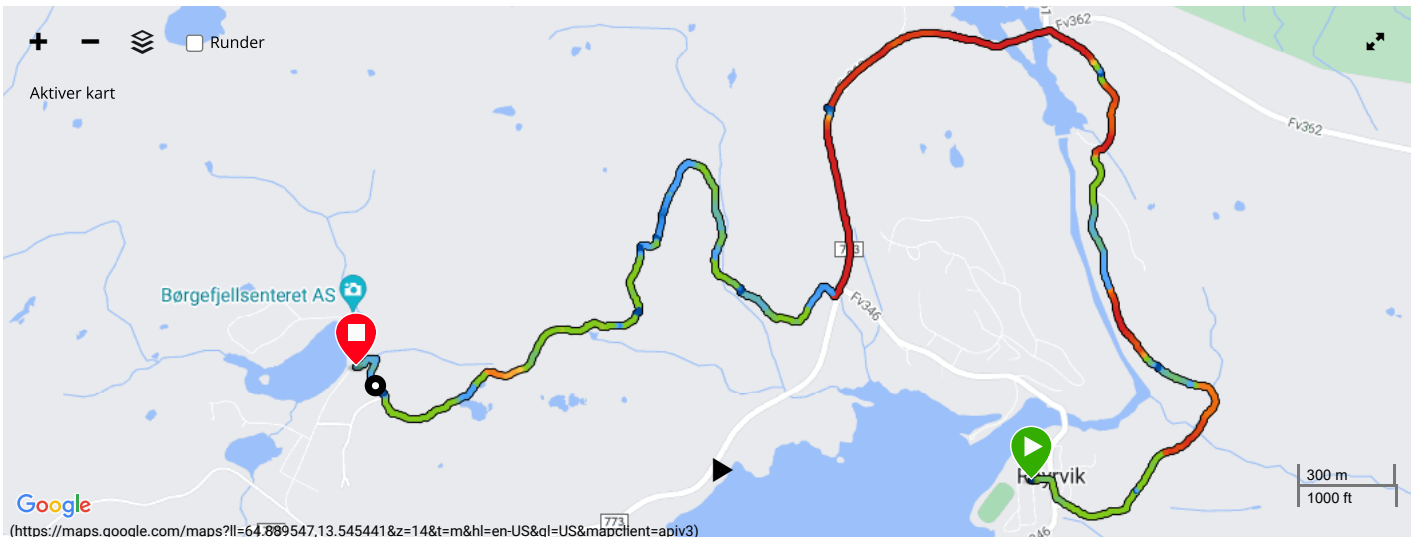

Røyrvik sentrum - Børgfjellsenteret

Hendelse: -- ▾ Hendelsestype: Uten kategori ▾ Løype: -- ▾ Utstyr: Legg til

0 liker ✎ ★ ↻ 🗺 ⚙

6.20 km

Distanse

56:33

Tid

9:07 /km

Gjennomsnittlig tempo

200 m

Total stigning

624

Kalorier

Saktere Raskere

Tilpass kart ▾

Tid Distanse

Høyde