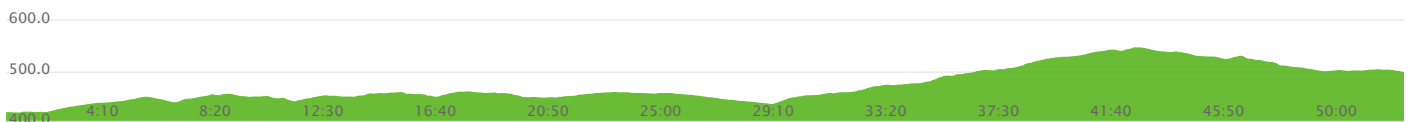

Gjennomsnittlig tempo

200 m

Total stigning

624

Kalorier

Saktere Raskere

Tilpass kart ▾

Tid Distanse

Høyde

Statistikk Runder Segmenter 0 Tid i soner

Match med nye segmenter + Opprett segment (/modern/segment/createFromActivity/11248312110)

Du fullførte ingen segmenter.

Bilder

Klikk for å legge til bilder i aktiviteten.